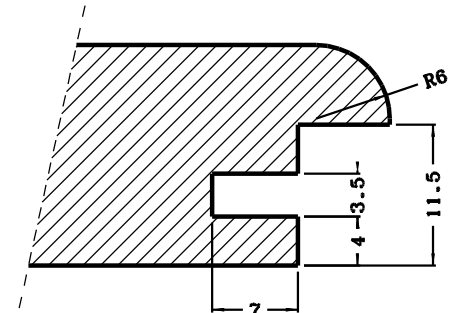

VA. DEUR/LADE

VA. PASSTUK

VA. RAAMDEUR

VA. SPIJLRAAMDEUR

DOORSNEDE DEUR

DOORSNEDE LADE/PASSTUK

DOORSNEDE RAAMDEUR/SPIJLRAAMDEUR

18 mm
Modelnr. : 0700

Minimale afmeting voor BIP		
	DEUR	LADE
HOOGTE		
BREEDTE		

22 mm
Modelnr. : 0410