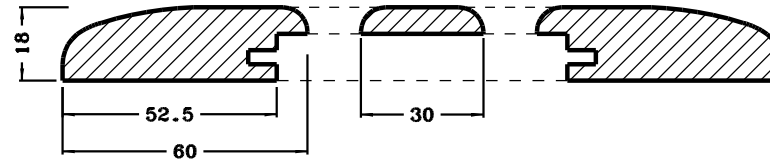

VA. DEUR/LADE

VA. PASSTUK

VA. RAAMDEUR

VA. SPIJLRAAMDEUR

DOORSNEDE DEUR

DOORSNEDE LADE/PASSTUK

DOORSNEDE RAAMDEUR/SPIJLRAAMDEUR

18 mm
Modelnr. : 0700

Minimale afmeting voor BIP		
	DEUR	LADE
HOOGTE		
BREEDTE		

22 mm
Modelnr. : 0410