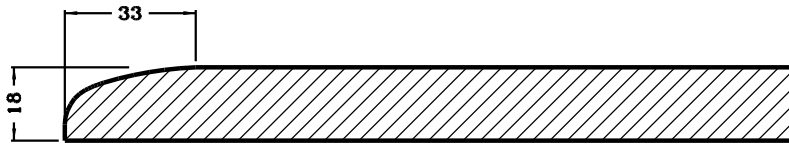

VA. DEUR/LADE

VA. PASSTUK

VA. RAAMDEUR

VA. SPIJLRAAMDEUR

DOORSNEDE DEUR

DOORSNEDE LADE/PASSTUK

DOORSNEDE RAAMDEUR/SPIJLRAAMDEUR

18 mm
Modelnr. : 0700

Minimale afmeting voor BIP		
	DEUR	LADE
HOOGTE		
BREEDTE		

22 mm
Modelnr. : 0410